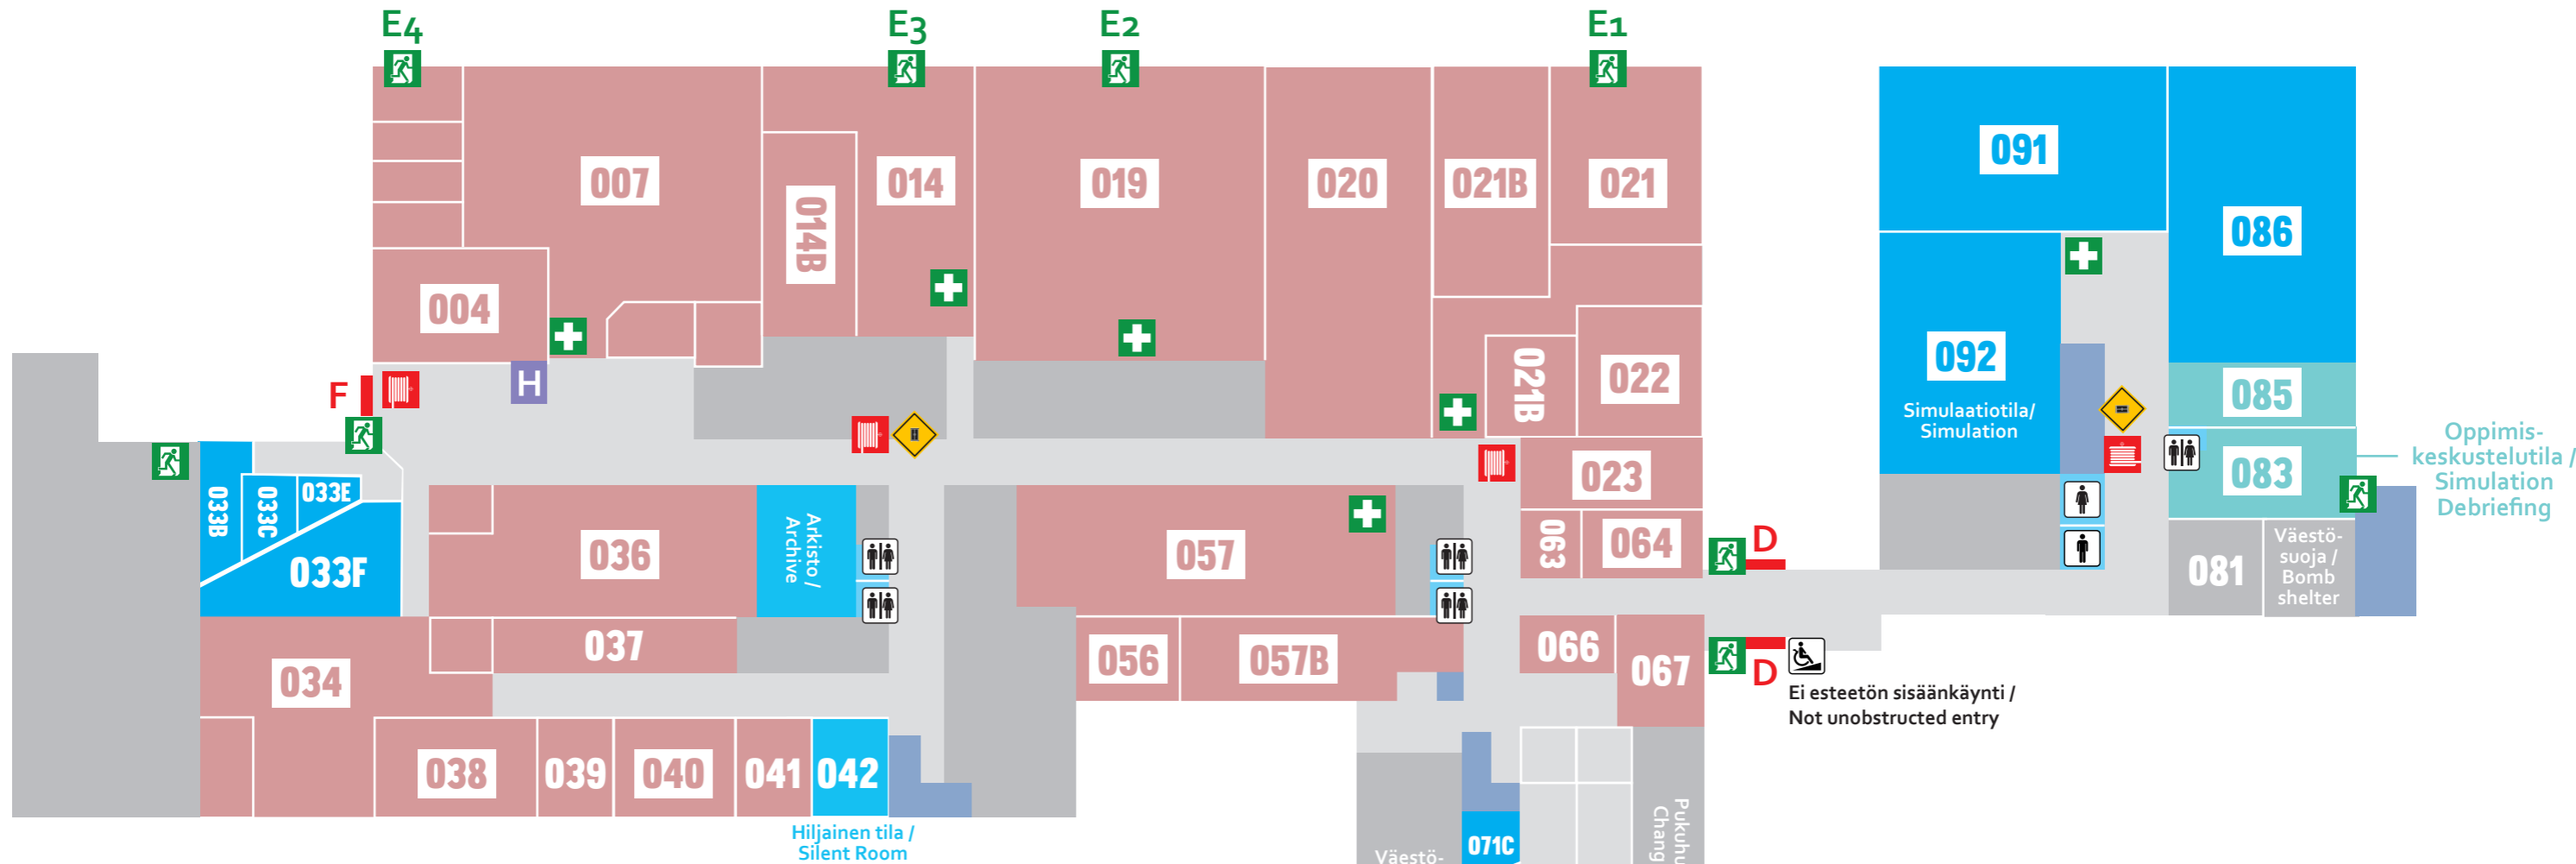

TALONPOJANKATU 2A

2. KERROS / 2ND FLOOR

- | | | |
|---|------------------|---|
| Opetus / Teaching | WC | Varauloskäytävä / Exit |
| Pienryhmä/neuvottelu / Meeting | Hissi / Elevator | Paloposti / Fire hose system |
| Työtila / Workspace | Portaat / Stairs | Ensiaputarvikkeet / First aid |
| Puhelinkoppi/neuvottelu / Callbox/meeting | | Kokoontumispaikka / Evacuation assembly point |
| | | Turvakaappi / Safety cupboard |

TALONPOJANKATU 2A

0-KERROS / GROUND FLOOR

- | | | |
|--------------------------------|-------------------------------|--|
| Laboratorio / Laboratory | Sisäänkäynti / Entrance | Ensiaputarvikkeet / First aid |
| Opetus / Teaching | WC | Kokoon-tumispaikka / Evacuation assembly point |
| Pienryhmä/neuvottelu / Meeting | Hissi / Elevator | |
| Työtila / Workspace | Varau-loskäytävä / Exit | |
| Portaat / Stairs | Paloposti / Fire hose system | |
| | Turvakaappi / Safety cupboard | |