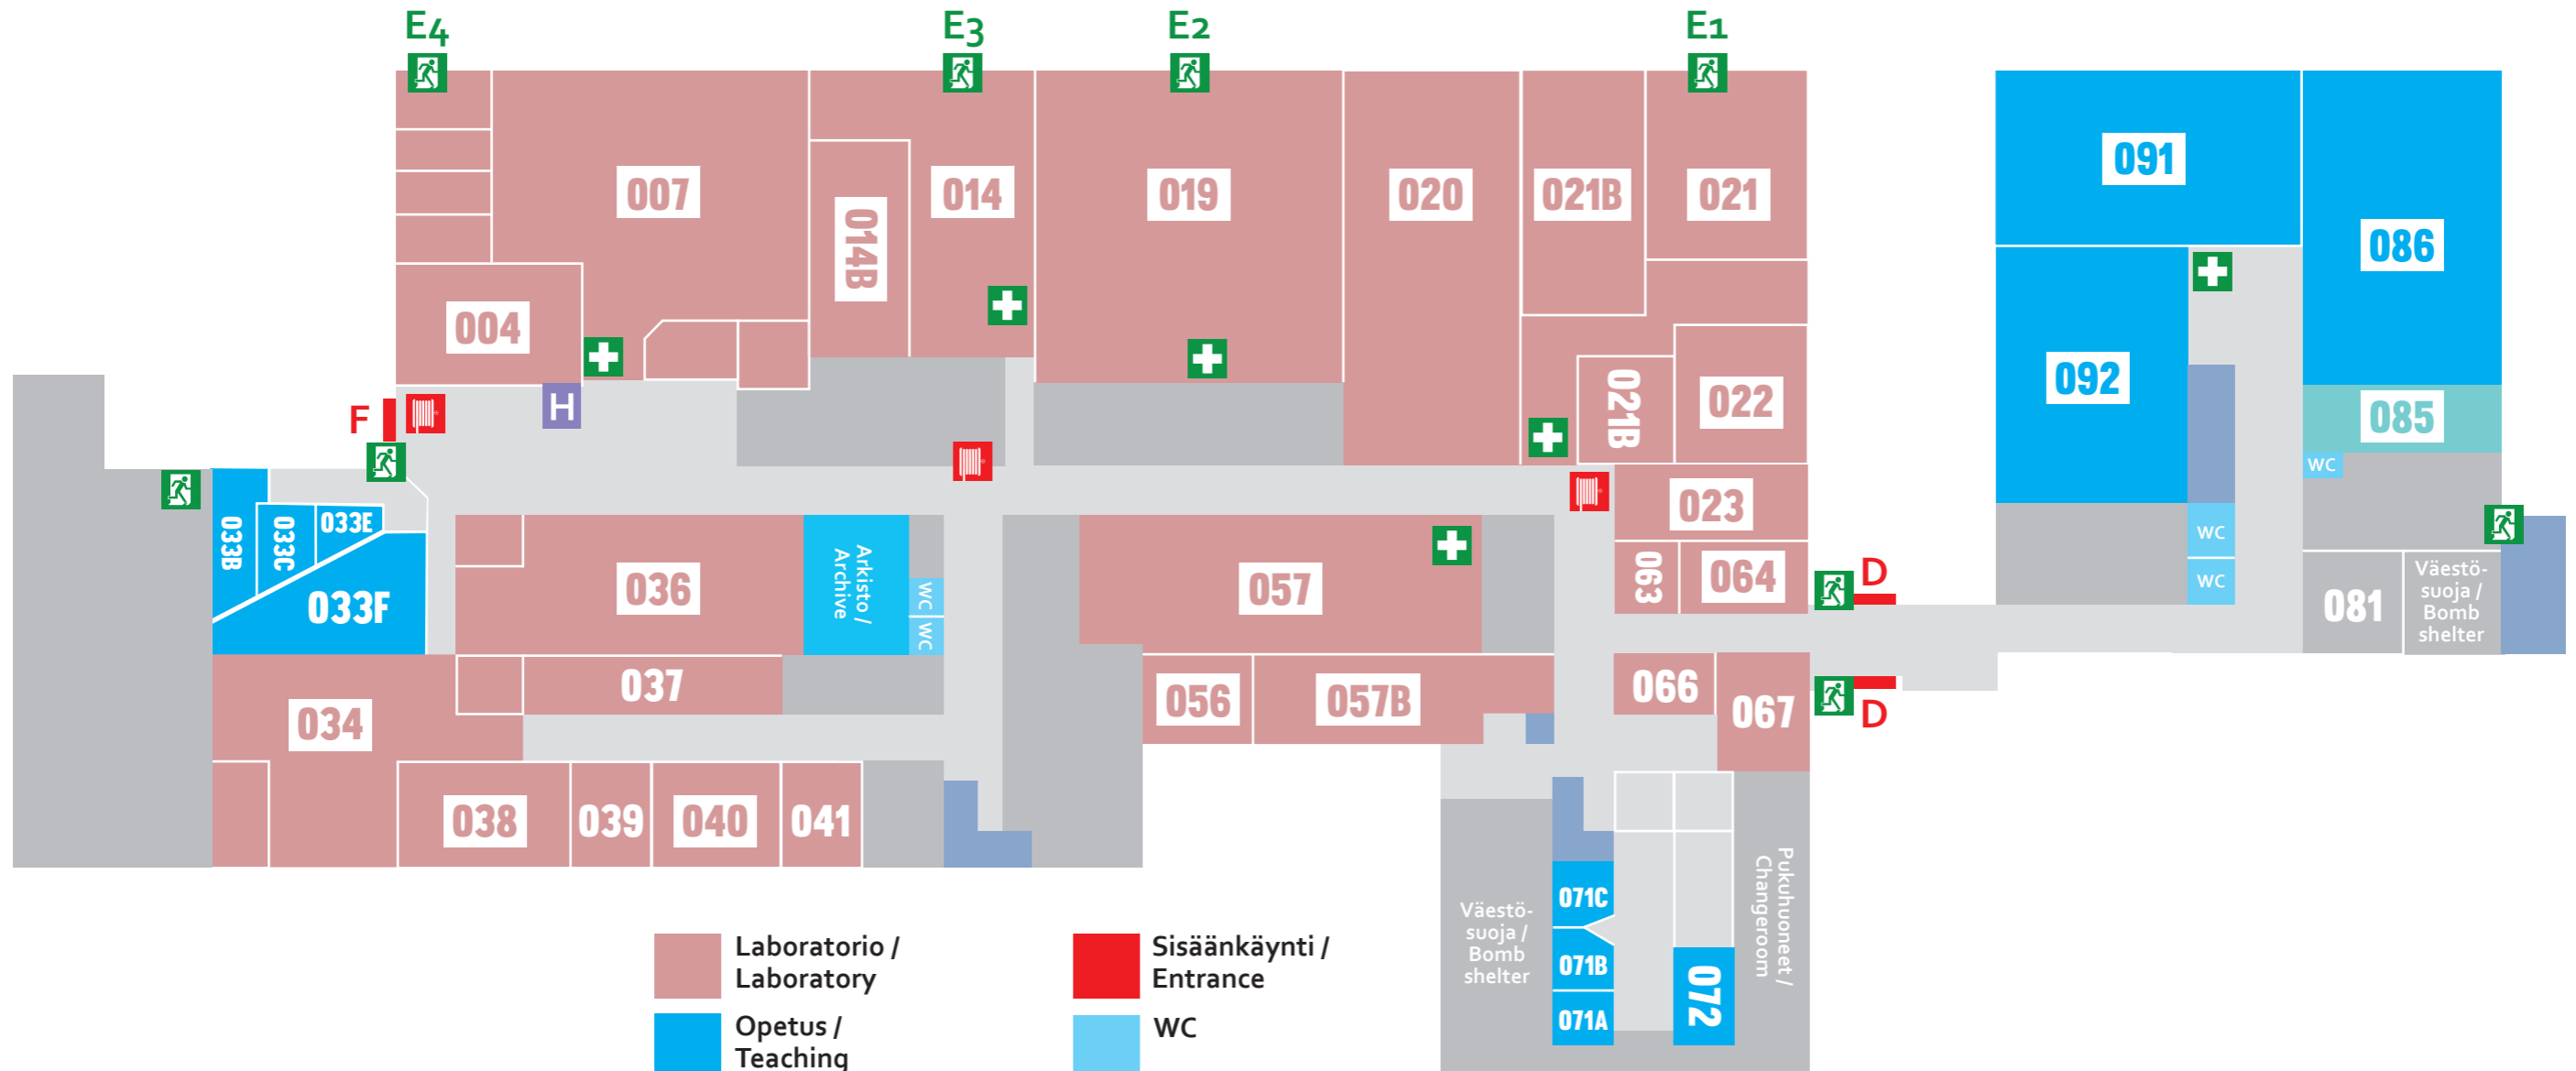

TALONPOJANKATU 2A

1. KERROS / 1ST FLOOR

Alapihan paikoitusalue / Back yard parking space

Yläpihan paikoitusalue / Front yard parking space

- | | | |
|---|-------------------------|---|
| Opetus / Teaching | Hissi / Elevator | Varauloskäytävä / Exit |
| Pienryhmä/neuvottelu / Meeting | Portaat / Stairs | Paloposti / Fire hose system |
| WC | Sisäänkäynti / Entrance | Ensiaputarvikkeet / First aid |
| Puhelinkoppi/neuvottelu / Callbox/meeting | Työtila / Workspace | Defibrillaattori / Defibrillator |
| | | Kokoontumispaikka / Evacuation assembly point |

TALONPOJANKATU 2A

2. KERROS / 2ND FLOOR

 Alapihan paikoitusalue / Back yard parking space

 Yläpihan paikoitusalue / Front yard parking space

TALONPOJANKATU 2A

0-KERROS / GROUND FLOOR

- Laboratorio / Laboratory
- Opetus / Teaching
- Pienryhmä/neuvottelu / Meeting
- Työtila / Workspace
- Portaat / Stairs
- Sisäänkäynti / Entrance
- WC
- Hissi / Elevator
- Varauuloskäytävä / Exit
- Paloposti / Fire hose system

- Ensiaputarvikkeet / First aid
- Kokoon tumispaikka / Evacuation assembly point