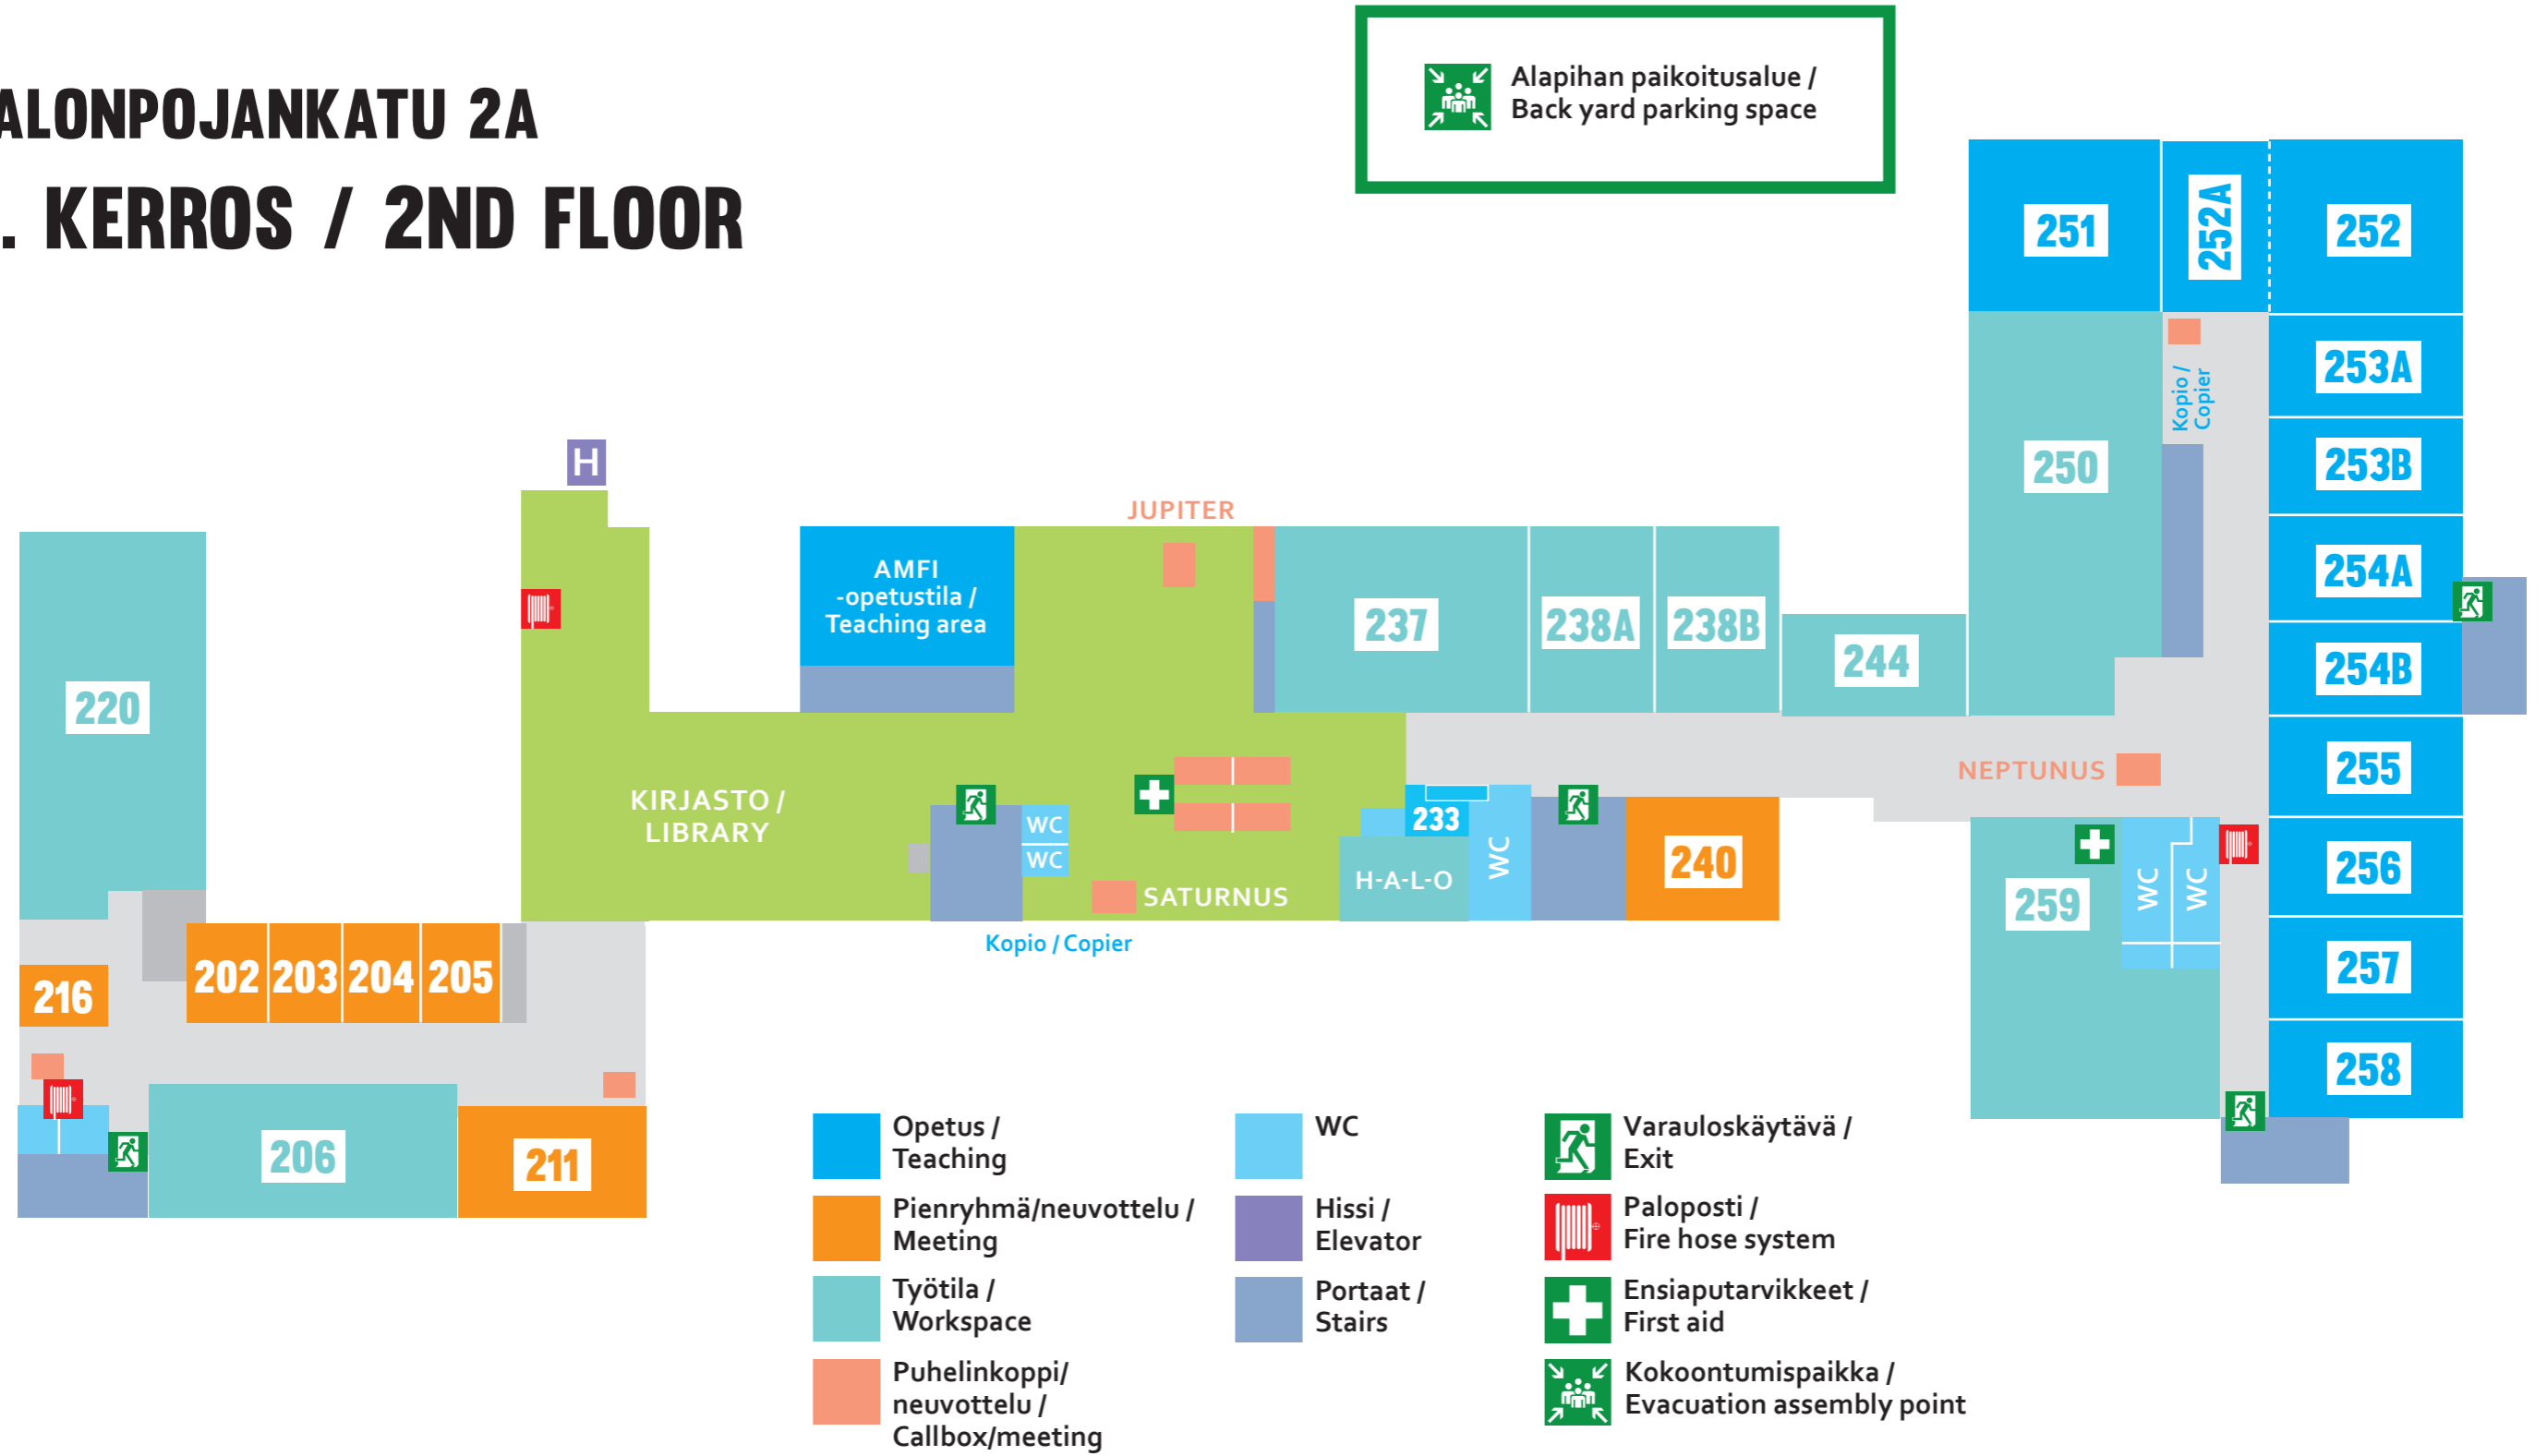

TALONPOJANKATU 2A

1. KERROS / 1ST FLOOR

Alapihan paikoitusalue / Back yard parking space

Yläpihan paikoitusalue / Front yard parking space

- | | | |
|---|-------------------------|---|
| Opetus / Teaching | Hissi / Elevator | Varauloskäytävä / Exit |
| Pienryhmä/neuvottelu / Meeting | Portaat / Stairs | Paloposti / Fire hose system |
| WC | Sisäänkäynti / Entrance | Ensiaputarvikkeet / First aid |
| Puhelinkoppi/neuvottelu / Callbox/meeting | Työtila / Workspace | Defibrillaattori / Defibrillator |
| | | Kokoontumispaikka / Evacuation assembly point |

TALONPOJANKATU 2A

2. KERROS / 2ND FLOOR

 Alapihan paikoitusalue / Back yard parking space

 Yläpihan paikoitusalue / Front yard parking space

TALONPOJANKATU 2A

0-KERROS / GROUND FLOOR

- Laboratorio / Laboratory
- Opetus / Teaching
- Pienryhmä/neuvottelu / Meeting
- Työtila / Workspace
- Portaat / Stairs
- Sisäänkäynti / Entrance
- WC
- Hissi / Elevator
- Varauuloskäytävä / Exit
- Paloposti / Fire hose system

- Ensiaputarvikkeet / First aid
- Kokoon tumispaikka / Evacuation assembly point